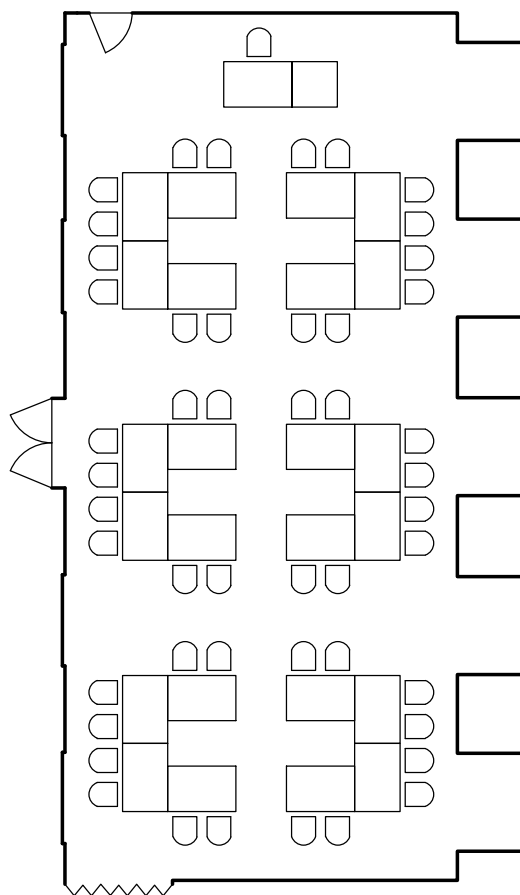

Galerie - sestavy (gallery - arrangements)

název sestavy (the name of arrangement)

"školní"

počet stolů (tables): 25+1
počet sedadel (seats): 48+1

název sestavy (the name of arrangement)

"divadelní"

počet stolů (tables): 1+1
počet sedadel (seats): 100+1

název sestavy (the name of arrangement)

"skupinky"

počet stolů (tables): 15+1
počet sedadel (seats): 56+1

Galerie - sestavy (gallery - arrangements)

název sestavy (the name of arrangement)

"U"

počet stolů (tables): 14+1
počet sedadel (seats): 46+1

název sestavy (the name of arrangement)

"C"

počet stolů (tables): 25+1
počet sedadel (seats): 48+1

název sestavy (the name of arrangement)

"rautová"

počet stolů (tables): 15