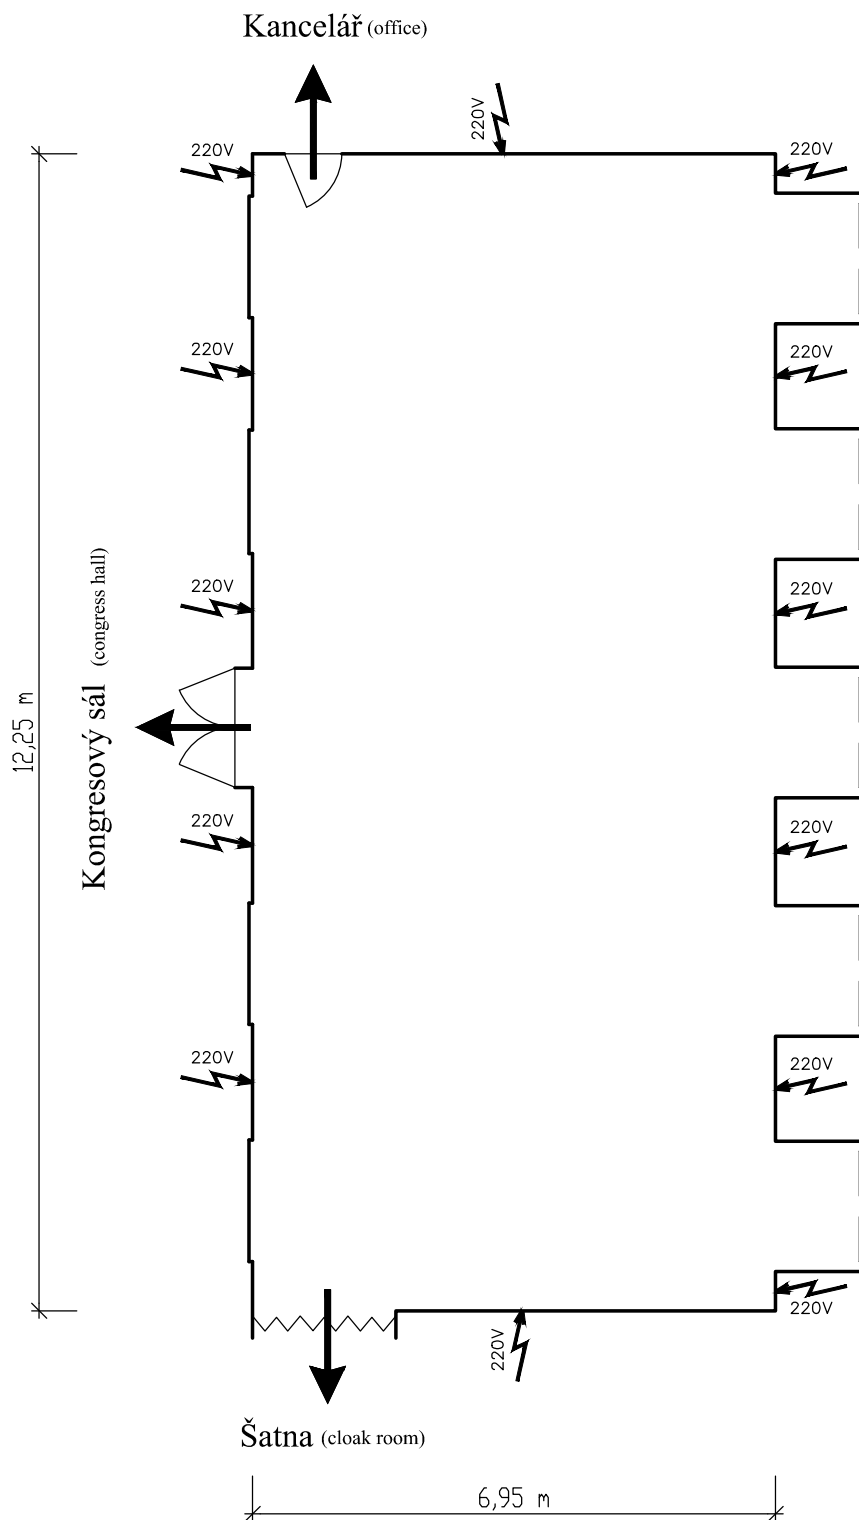

Galerie - technické parametry

(gallery - technical parameters)

plocha místnosti (room area): 102 m²
podlahová krytina (flooring): parkety (parquet)