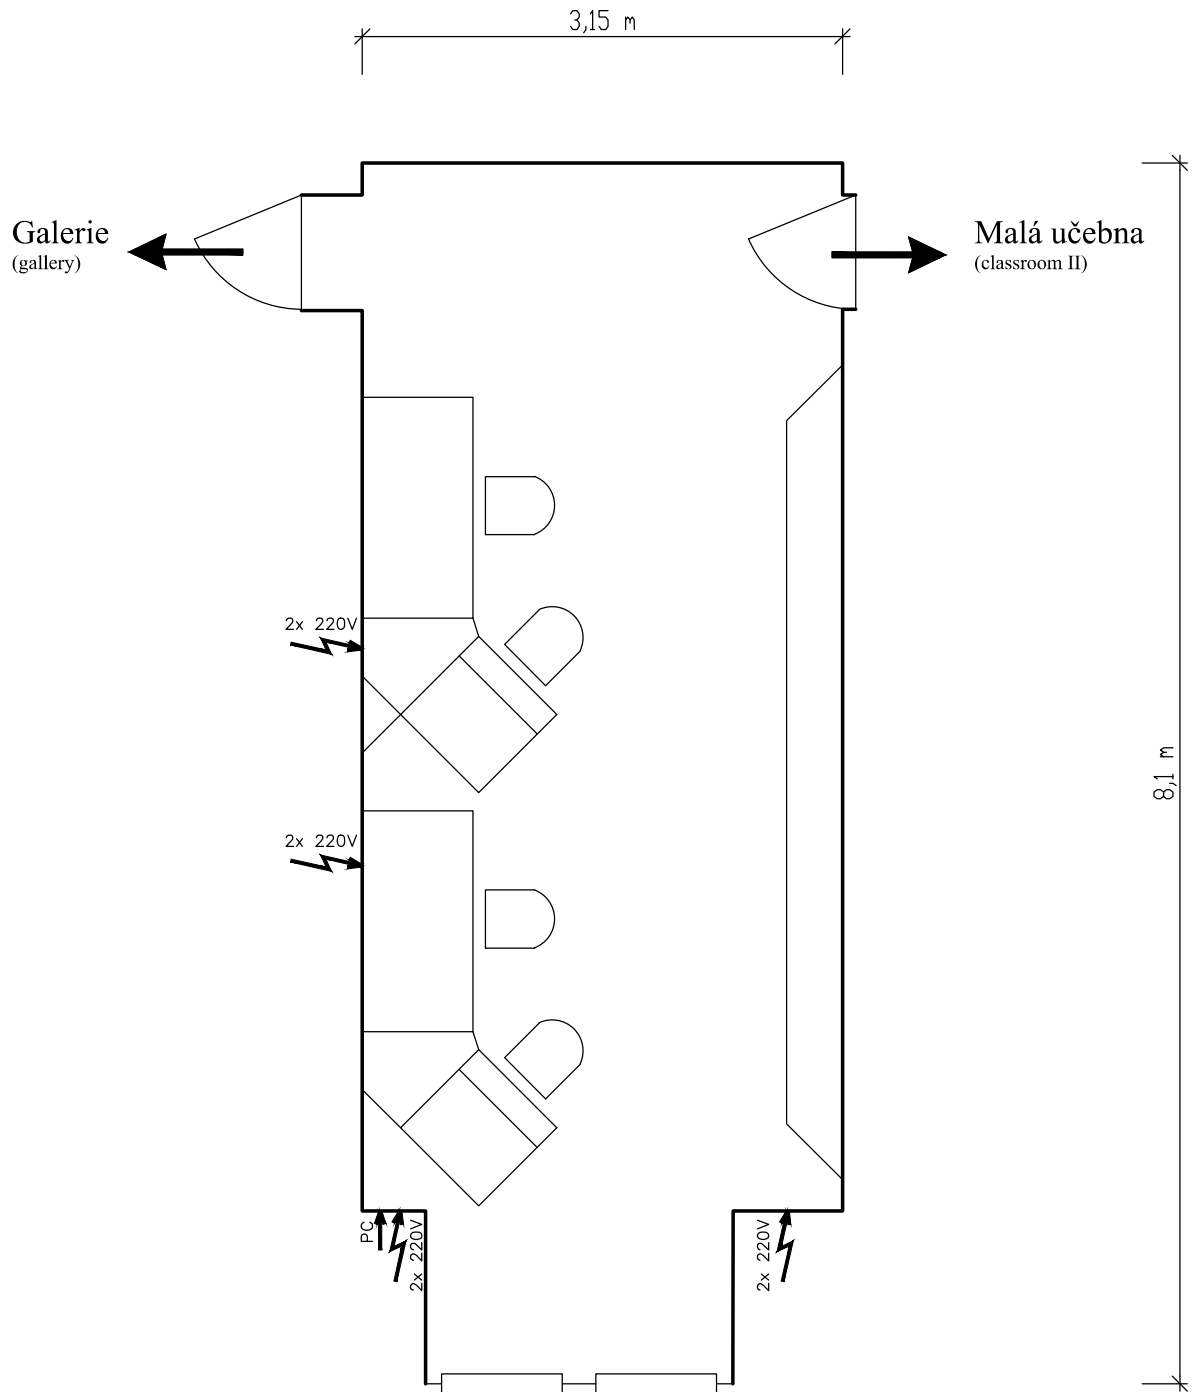

Kancelář (office)

plocha místnosti (room area): 22 m²
podlahová krytina (flooring): koberec (carpet)