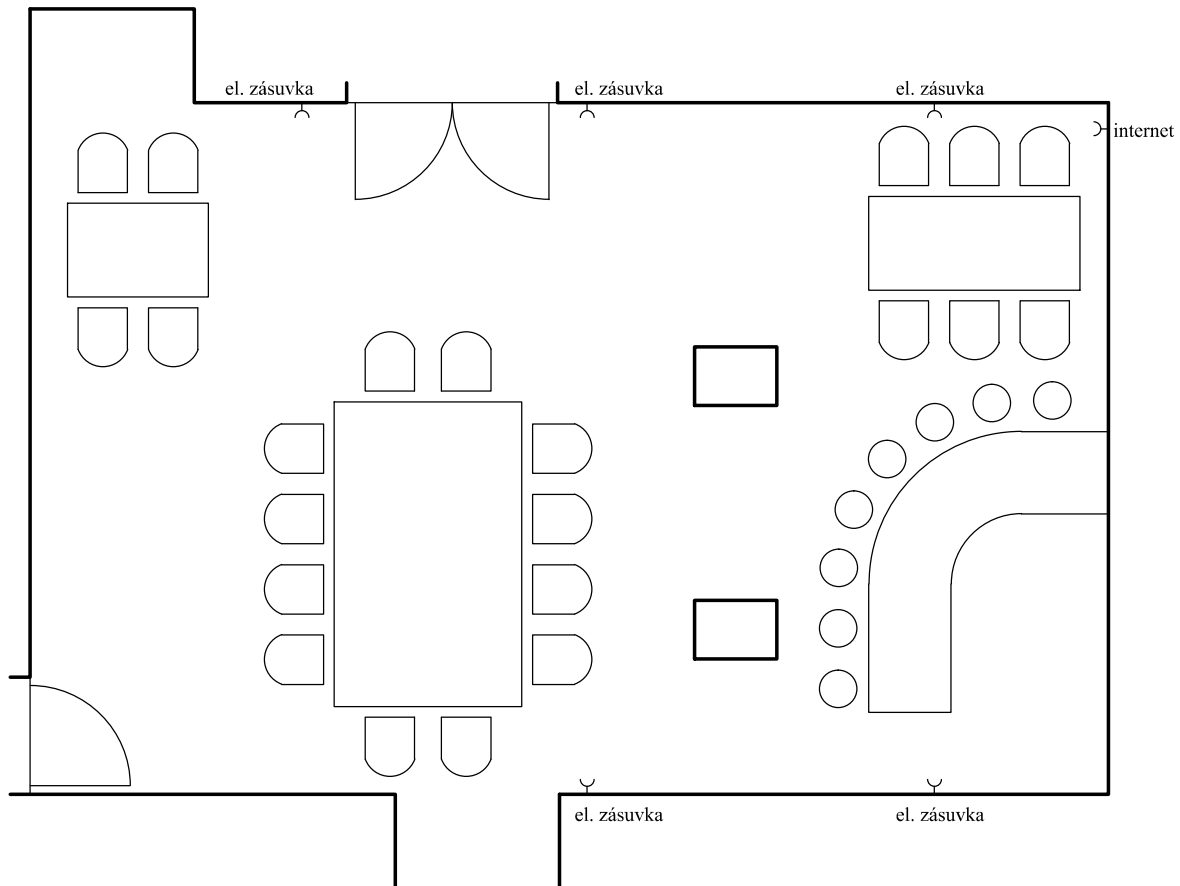

Salónek restaurace (Lounge of restaurant)

maximální počet míst k sezení: 22
(max. capacity of seats)