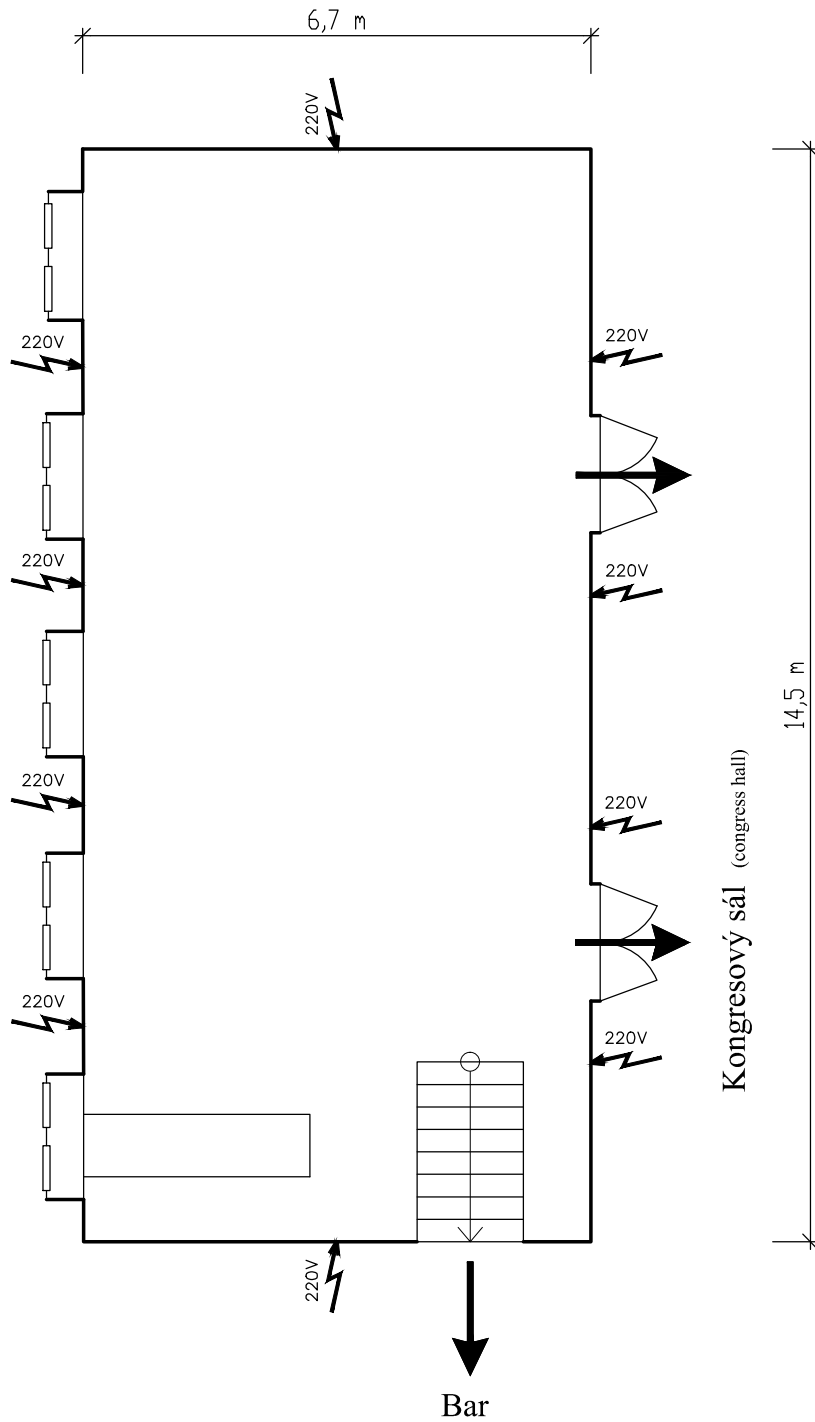

Salónek - technické parametry

(meeting room - technical parameters)

plocha místnosti (room area): 102 m²

podlahová krytina (flooring): parkety (parquetry)